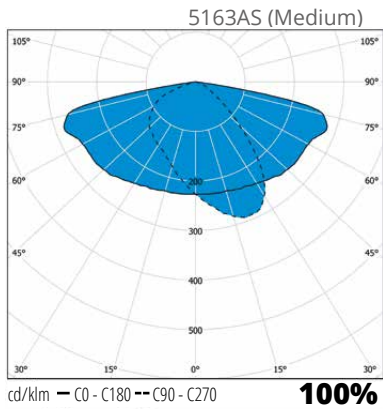

E Number	Type	Product name	Base	Kg	Length	Width	Height	Windage	Luminous flux
Ampera Mini									
45 343 93	AMPERM-002587	AMPERM 16LED 20W 4000K 5102	LED	8,0	583	340	90	0,087 m²	2100 lm
45 343 94	AMPERM-005777	AMPERM 16LED 20W 4000K 5117	LED	8,0	583	340	90	0,087 m²	2100 lm
45 343 95	AMPERM-005778	AMPERM 16LED 20W 4000K 5136	LED	8,0	583	340	90	0,087 m²	2100 lm
45 344 93	AMPERM-006512	AMPERM 16LED 20W 4000K 5137	LED	8,0	583	340	90	0,087 m²	2100 lm
45 343 96	AMPERM-005779	AMPERM 24LED 38W 4000K 5102	LED	8,0	583	340	90	0,087 m²	4300 lm
45 343 97	AMPERM-005780	AMPERM 24LED 38W 4000K 5117	LED	8,0	583	340	90	0,087 m²	4300 lm
45 343 98	AMPERM-002973	AMPERM 24LED 38W 4000K 5136	LED	8,0	583	340	90	0,087 m²	4300 lm
45 344 94	AMPERM-007184	AMPERM 24LED 38W 4000K 5137	LED	8,0	583	340	90	0,087 m²	4300 lm
45 344 95	AMPERM-007185	AMPERM 24LED 53W 4000K 5147	LED	8,0	583	340	90	0,087 m²	6600 lm
45 344 96	AMPERM-007186	AMPERM 24LED 53W 4000K 5162	LED	8,0	583	340	90	0,087 m²	6600 lm
45 344 97	AMPERM-007187	AMPERM 24LED 53W 4000K 5163	LED	8,0	583	340	90	0,087 m²	6600 lm
45 344 98	AMPERM-007206	AMPERM 24LED 53W 4000K 5164	LED	8,0	583	340	90	0,087 m²	6600 lm
45 344 99	AMPERM-007188	AMPERM 24LED 76W 4000K 5147	LED	8,0	583	340	90	0,087 m²	8800 lm
45 345 00	AMPERM-007189	AMPERM 24LED 76W 4000K 5162	LED	8,0	583	340	90	0,087 m²	8800 lm
45 345 01	AMPERM-007190	AMPERM 24LED 76W 4000K 5163	LED	8,0	583	340	90	0,087 m²	8800 lm
45 345 02	AMPERM-006916	AMPERM 24LED 76W 4000K 5164	LED	8,0	583	340	90	0,087 m²	8800 lm
Ampera Midi									
45 343 99	AMPERD-003645	AMPERD 32LED 51W 4000K 5102	LED	12,0	674	436	132	0,115 m²	5800 lm
45 344 00	AMPERD-007409	AMPERD 32LED 51W 4000K 5117	LED	12,0	674	436	132	0,115 m²	5800 lm
45 344 01	AMPERD-002355	AMPERD 32LED 51W 4000K 5136	LED	12,0	674	436	132	0,115 m²	5800 lm
45 345 03	AMPERD-008274	AMPERD 32LED 51W 4000K 5137	LED	12,0	674	436	132	0,115 m²	5800 lm
45 344 02	AMPERD-003647	AMPERD 48LED 75W 4000K 5102	LED	12,0	674	436	132	0,115 m²	8700 lm
45 344 03	AMPERD-007411	AMPERD 48LED 75W 4000K 5117	LED	12,0	674	436	132	0,115 m²	8700 lm
45 344 04	AMPERD-003947	AMPERD 48LED 75W 4000K 5136	LED	12,0	674	436	132	0,115 m²	8700 lm
45 345 04	AMPERD-002356	AMPERD 48LED 75W 4000K 5137	LED	12,0	674	436	132	0,115 m²	8700 lm
45 344 05	AMPERD-007412	AMPERD 64LED 99W 4000K 5102	LED	12,0	674	436	132	0,115 m²	11600 lm
45 344 06	AMPERD-007413	AMPERD 64LED 99W 4000K 5117	LED	12,0	674	436	132	0,115 m²	11600 lm
45 344 07	AMPERD-007414	AMPERD 64LED 99W 4000K 5136	LED	12,0	674	436	132	0,115 m²	11600 lm
45 345 05	AMPERD-013158	AMPERD 64LED 98W 4000K 5137	LED	12,0	674	436	132	0,115 m²	13100 lm
45 344 08	AMPERD-003649	AMPERD 64LED 139W 4000K 5102	LED	12,0	674	436	132	0,115 m²	15100 lm
45 344 09	AMPERD-000619	AMPERD 64LED 139W 4000K 5117	LED	12,0	674	436	132	0,115 m²	15100 lm
45 344 10	AMPERD-007415	AMPERD 64LED 139W 4000K 5136	LED	12,0	674	436	132	0,115 m²	15100 lm
45 345 06	AMPERD-009011	AMPERD 64LED 139W 4000K 5137	LED	12,0	674	436	132	0,115 m²	15100 lm